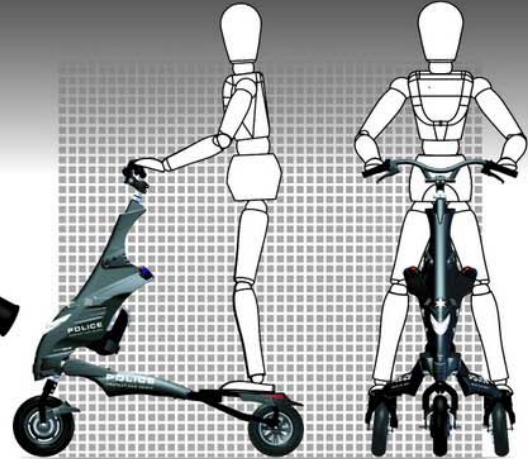

VEHÍCULOS PATRULLADORES LIGEROS

PLEGABLE

- **El Patrullador más manejable**
plegado rápido para colocarlo en coche policial
- **Mobilidad multiplicada**
más distancia cubierta en menos tiempo
- **Gran autonomía**
hasta 45 km por carga (batería de extracción rápida)
- **Visibilidad aumentada**
ideal en zonas peatonales, eventos, avenidas
- **Altamente estable y maniobrable**
aprendizaje inmediato, rapidez en montar/desmontar
- **Rápido y silencioso**
suavidad y efectividad a 30 km/h

SIN EMISIONES CO2
100% ECOLÓGICO

VEHÍCULOS PATRULLADORES LIGEROS

Características

Motor sin escobillas en rueda frontal de 10", 250W
Baterías ión-litio Panasonic 36V
Tiempo total de carga: 5 hrs
Autonomía hasta 32 km
(en función de la orografía y peso del conductor)
Ensamblaje del vehículo en 15 minutos
Frenos de disco ventilados traseros independientes
2 modos de conducción:
Económica: 19 km/h (posibilidad de limitar a 6 km)
Turbo: 27 km/h
Plegable & Ultraligero. Peso total 18kg
Batería de extracción rápida
Pack de baterías extra disponible
Varios colores disponibles

Patrullador – Mejoras

Características estándar más:
Motor mejorado de 350W
Baterías ión-litio Panasonic 48V
Tiempo total de carga: 3,5 hrs
Autonomía hasta 45 km
Carenado negro personalizable

Opcional

Montaje in situ en cliente
Training para grupos
Mantenimiento