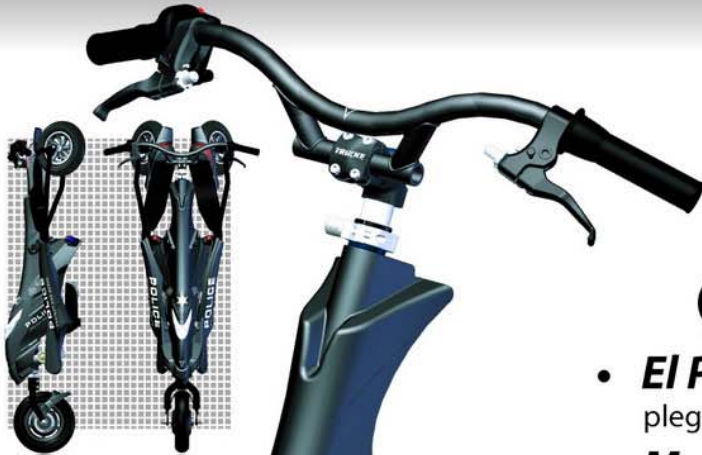

VEHÍCULOS PATRULLADORES LIGEROS

PLEGABLE

- **El Patrullador más manejable**
plegado rápido para colocarlo en coche policial
- **Mobilidad multiplicada**
más distancia cubierta en menos tiempo
- **Gran autonomía**
hasta 45 km por carga (batería de extracción rápida)
- **Visibilidad aumentada**
ideal en zonas peatonales, eventos, avenidas
- **Altamente estable y maniobrable**
aprendizaje inmediato, rapidez en montar/desmontar
- **Rápido y silencioso**
suavidad y efectividad a 30 km/h

SIN EMISIONES CO2
100% ECOLÓGICO

VEHÍCULOS PATRULLADORES LIGEROS

Características

Motor sin escobillas en rueda frontal de 10", 250W
Baterías ión-litio Panasonic 36V
Tiempo total de carga: 5 hrs
Autonomía hasta 32 km
(en función de la orografía y peso del conductor)
Ensamblaje del vehículo en 15 minutos
Frenos de disco ventilados traseros independientes
2 modos de conducción:
Económica: 19 km/h (posibilidad de limitar a 6 km)
Turbo: 27 km/h
Plegable & Ultraligero. Peso total 18kg
Batería de extracción rápida
Pack de baterías extra disponible
Varios colores disponibles

Patrullador – Mejoras

Características estándar más:
Motor mejorado de 350W
Baterías ión-litio Panasonic 48V
Tiempo total de carga: 3,5 hrs
Autonomía hasta 45 km
Carenado negro personalizable

Opcional

Montaje in situ en cliente
Training para grupos
Mantenimiento