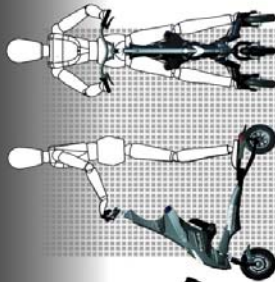

## VEHÍCULOS PATRULLADORES LIGEROS

- **El Patrullador más manejable**  
plegado rápido para colocarlo en coche policial
- **Mobilidad multiplicada**  
más distancia cubierta en menos tiempo
- **Gran autonomía**  
hasta 45 km por carga (batería de extracción rápida)
- **Visibilidad aumentada**  
ideal en zonas peatonales, eventos, avenidas
- **Altamente estable y maniobrable**  
aprendizaje inmediato, rapidez en montar/desmontar
- **Rápido y silencioso**  
suavidad y efectividad a 30 km/h